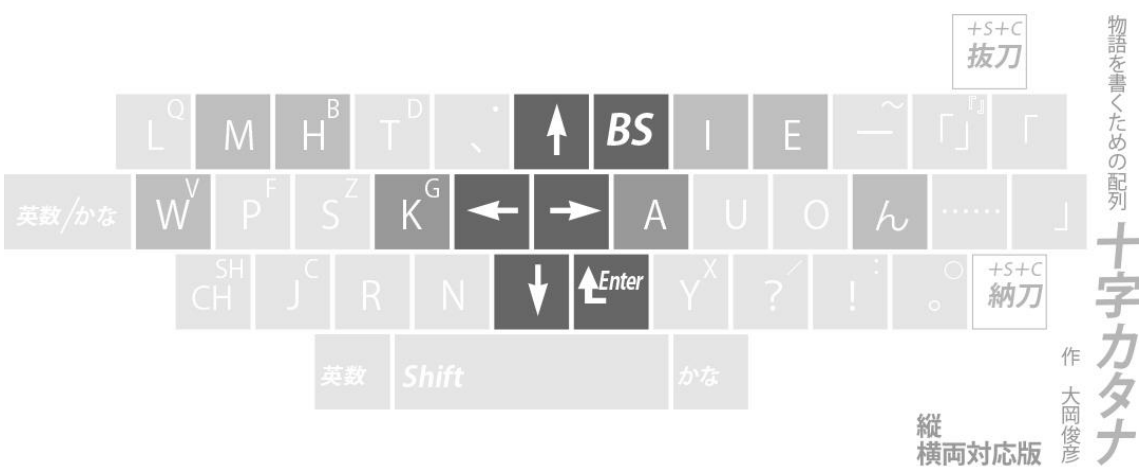

物語を書くためのキー配列、カタナ式（大岡俊彦作）のファミリーをリリースします。

- 1 横書き専用配列「カタナ横式」
- 2 縦書き・横書き両対応「十字カタナ」
- 3 左利き専用「左カタナ」（縦書き・横書き両対応）

縦書き専用のカタナ式の一部の挙動を、横書き専用に変更しました（以下の機能がいなければ、縦横両対応の「十字カタナ」がオススメです）。

- ・「」(カギカッコ開く閉じる一文字戻る)が、横方向に戻る。
- ・シフト「↑」「↓」を「Home」「End」にバイパス。

ちなみに十字カタナでは、

・「」は、「カギカッコ開く閉じる」で、「一文字戻る」がない。

・「Home」「End」がなく、シフト矢印系はデフォのまま。

としました。縦横をしばしば切り替えて使う人は十字式を、どちらかがメインの人は縦式か横式を、割り切って使ってください。

物語を書くための配列 **左カタナ**

作 大岡俊彦

QWERTY キーボードが左右対称ではないため、カタナ式の疑似的な左右対称バージョンです。ホームポジションが、右手が一キー分遠くなるので注意。