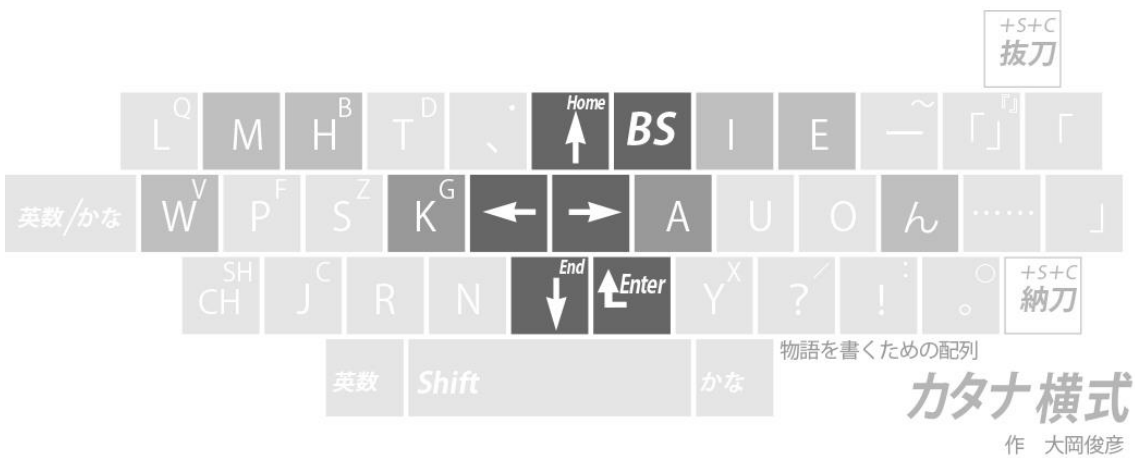

物語を書くためのキー配列、カタナ式（大岡俊彦作）のファミリーをリリースします。

- 1 横書き専用配列「カタナ横式」
- 2 縦書き・横書き両対応「十字カタナ」
- 3 左利き専用「左カタナ」（縦書き・横書き両対応）

縦書き専用のカタナ式の一部の挙動を、横書き専用に変更しました（以下の機能がいなければ、縦横両対応の「十字カタナ」がオススメです）。

- ・「」(カギカッコ開く閉じる一文字戻る)が、横方向に戻る。
- ・シフト「↑」「↓」を「Home」「End」にバイパス。

ちなみに十字カタナでは、

・「」は、「カギカッコ開く閉じる」で、「一文字戻る」がない。

・「Home」「End」がなく、シフト矢印系はデフォのまま。

としました。縦横をしばしば切り替えて使う人は十字式を、どちらかがメインの人は縦式か横式を、割り切って使ってください。

物語を書くための配列 **左カタナ**

作 大岡俊彦

QWERTY キーボードが左右対称ではないため、カタナ式の疑似的な左右対称バージョンです。ホームポジションが、右手が一キー分遠くなるので注意。