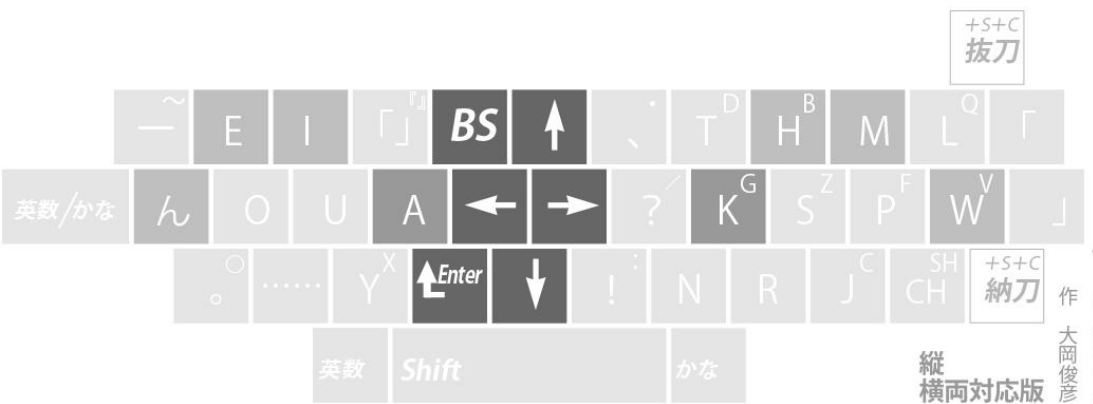

物語を書くためのキー配列、カタナ式（大岡俊彦作）のファミリーをリリースします。

- 1 横書き専用配列「カタナ横式」
- 2 縦書き・横書き両対応「十字カタナ」
- 3 左利き専用「左カタナ」（縦書き・横書き両対応）

縦書き専用のカタナ式の一部の挙動を、横書き専用に変更しました（以下の機能がいなければ、縦横両対応の「十字カタナ」がオススメです）。

- ・「」(カギカッコ開く閉じる一文字戻る)が、横方向に戻る。
- ・シフト「↑」「↓」を「Home」「End」にバイパス。

ちなみに十字カタナでは、

・「」は、「カギカッコ開く閉じる」で、「一文字戻る」がない。

・「Home」「End」がなく、シフト矢印系はデフォのまま。

としました。縦横をしばしば切り替えて使う人は十字式を、どちらかがメインの人は縦式か横式を、割り切って使ってください。

物語を書くための配列 **左カタナ**

作 大岡俊彦

QWERTY キーボードが左右対称ではないため、カタナ式の疑似的な左右対称バージョンです。ホームポジションが、右手が一キー分遠くなるので注意。