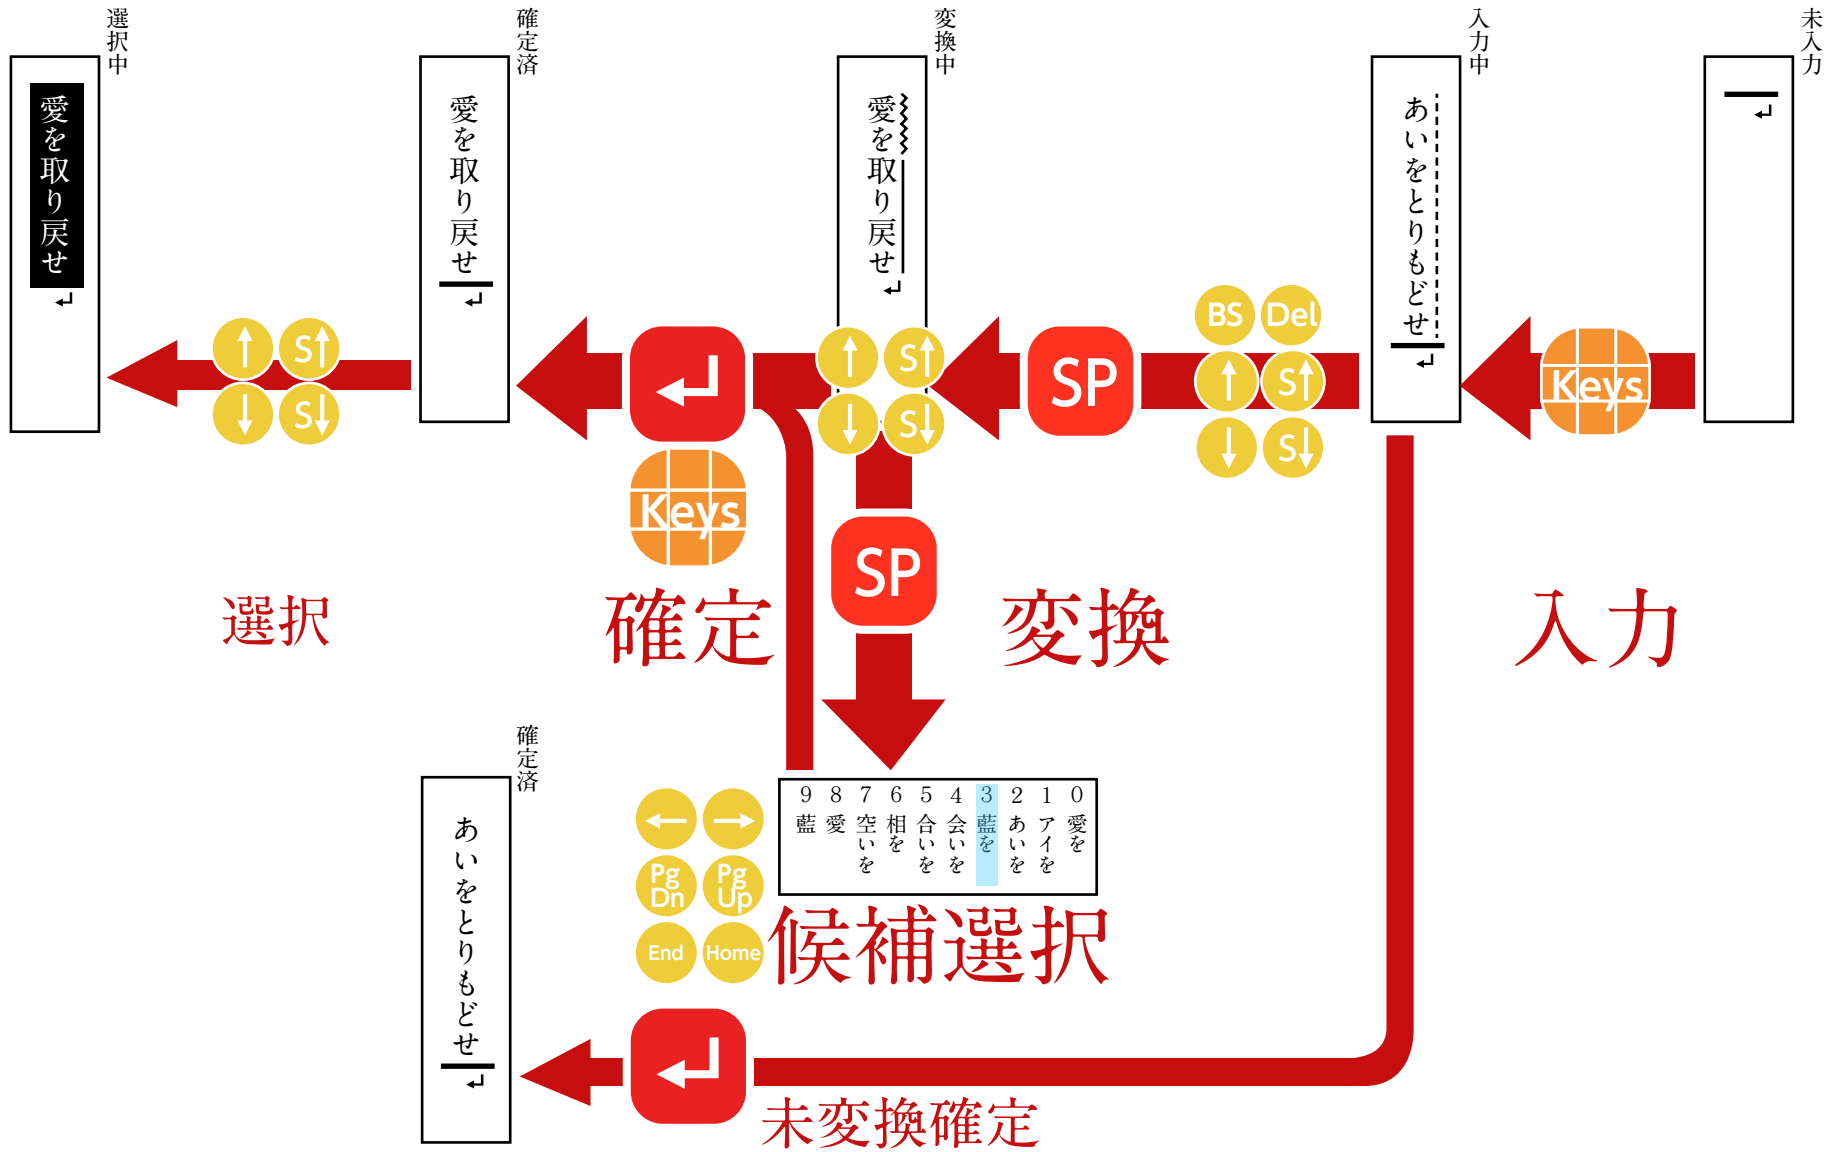

日本語入力 of のしくみ

すすむキー

← SP Keys

操作キー

Pg Dn Pg Up

← → BS Del

Home ↑ S↑

End ↓ S↓